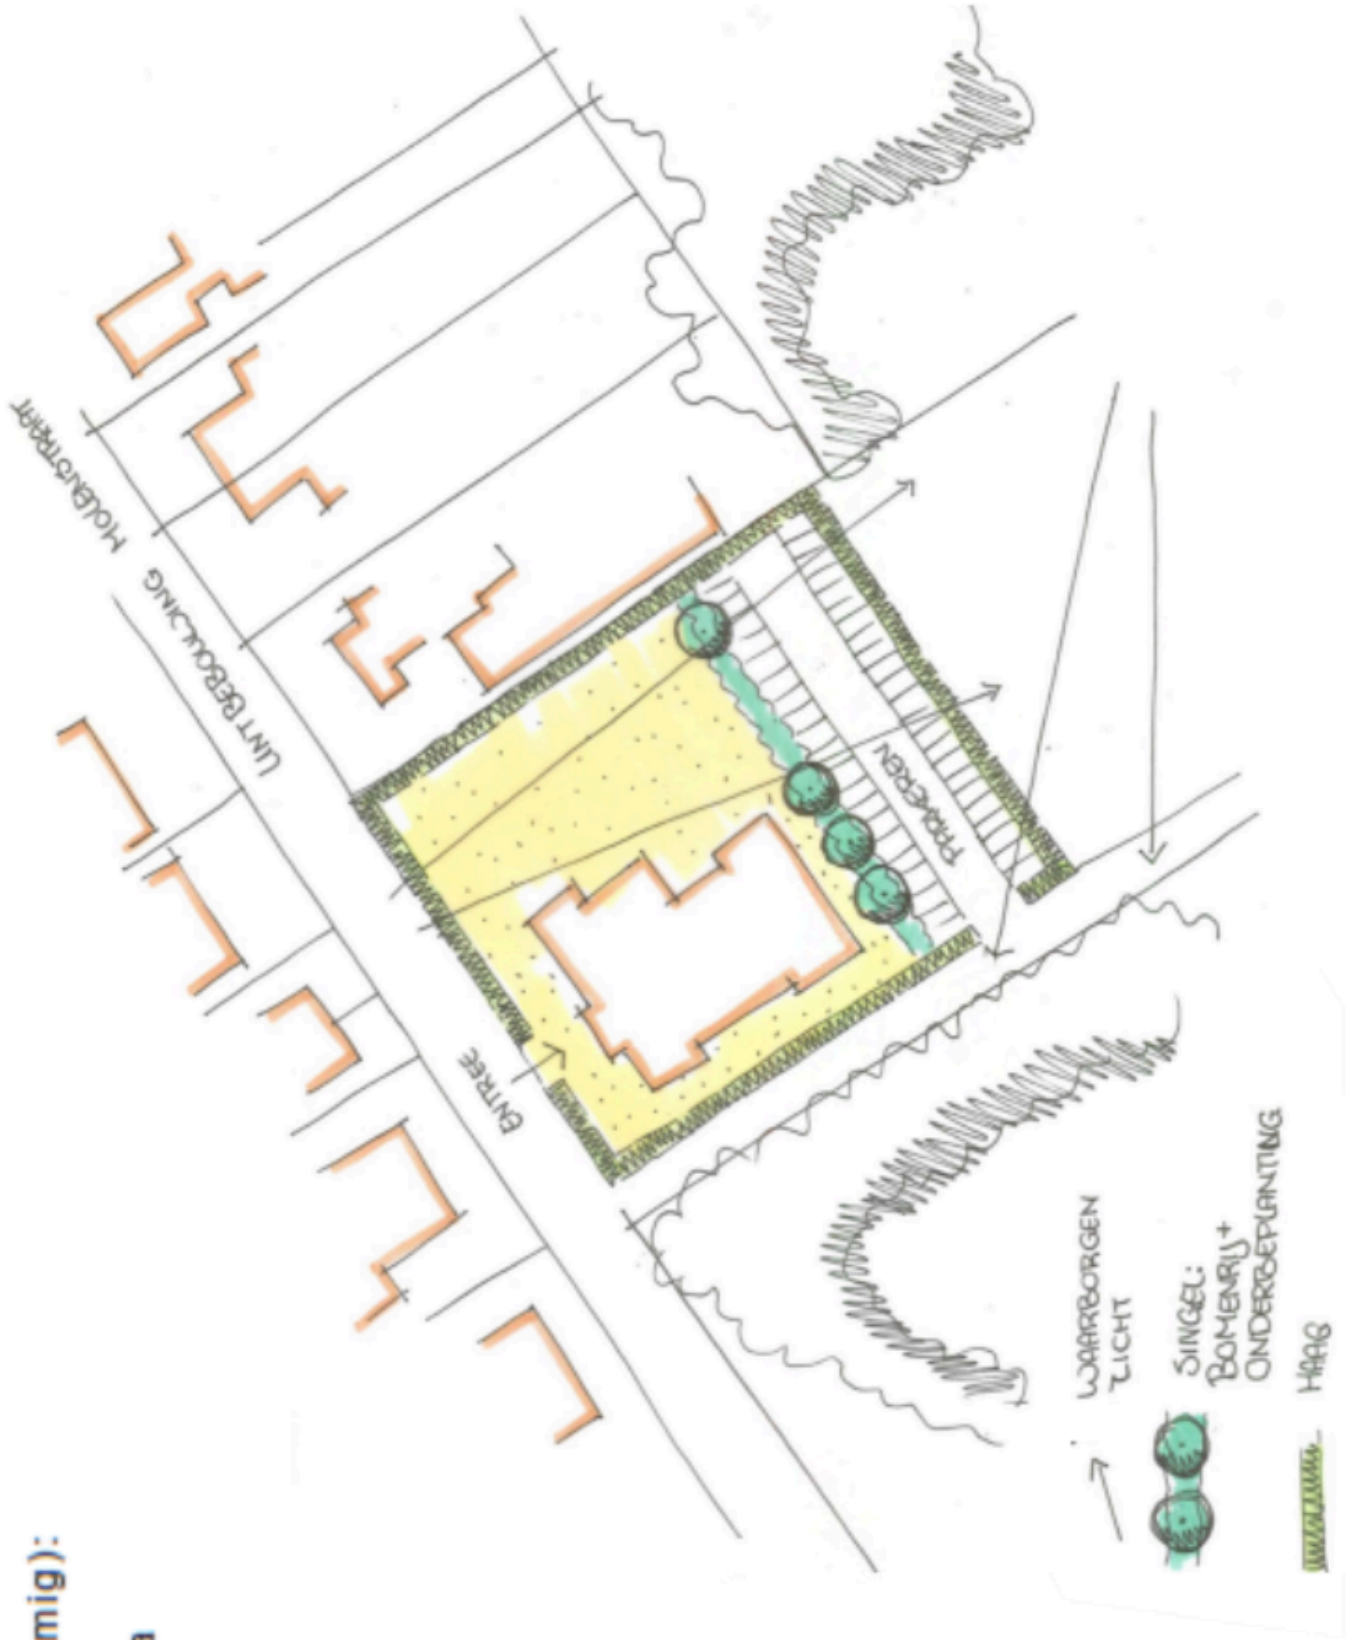

**Boomsoort (meerstammig):**

- *Betula pendula*
- *Crataegus monogyna*
- *Prunus spinosa*

**Onderbeplanting:**

- *Viburnum opulus*
- *Ilex aquifolium*
- *Rubus fruticosus*

HAAG 1,20 M

SINGEL

ONDERBEPLANTING  
MAX. 1,50 M.