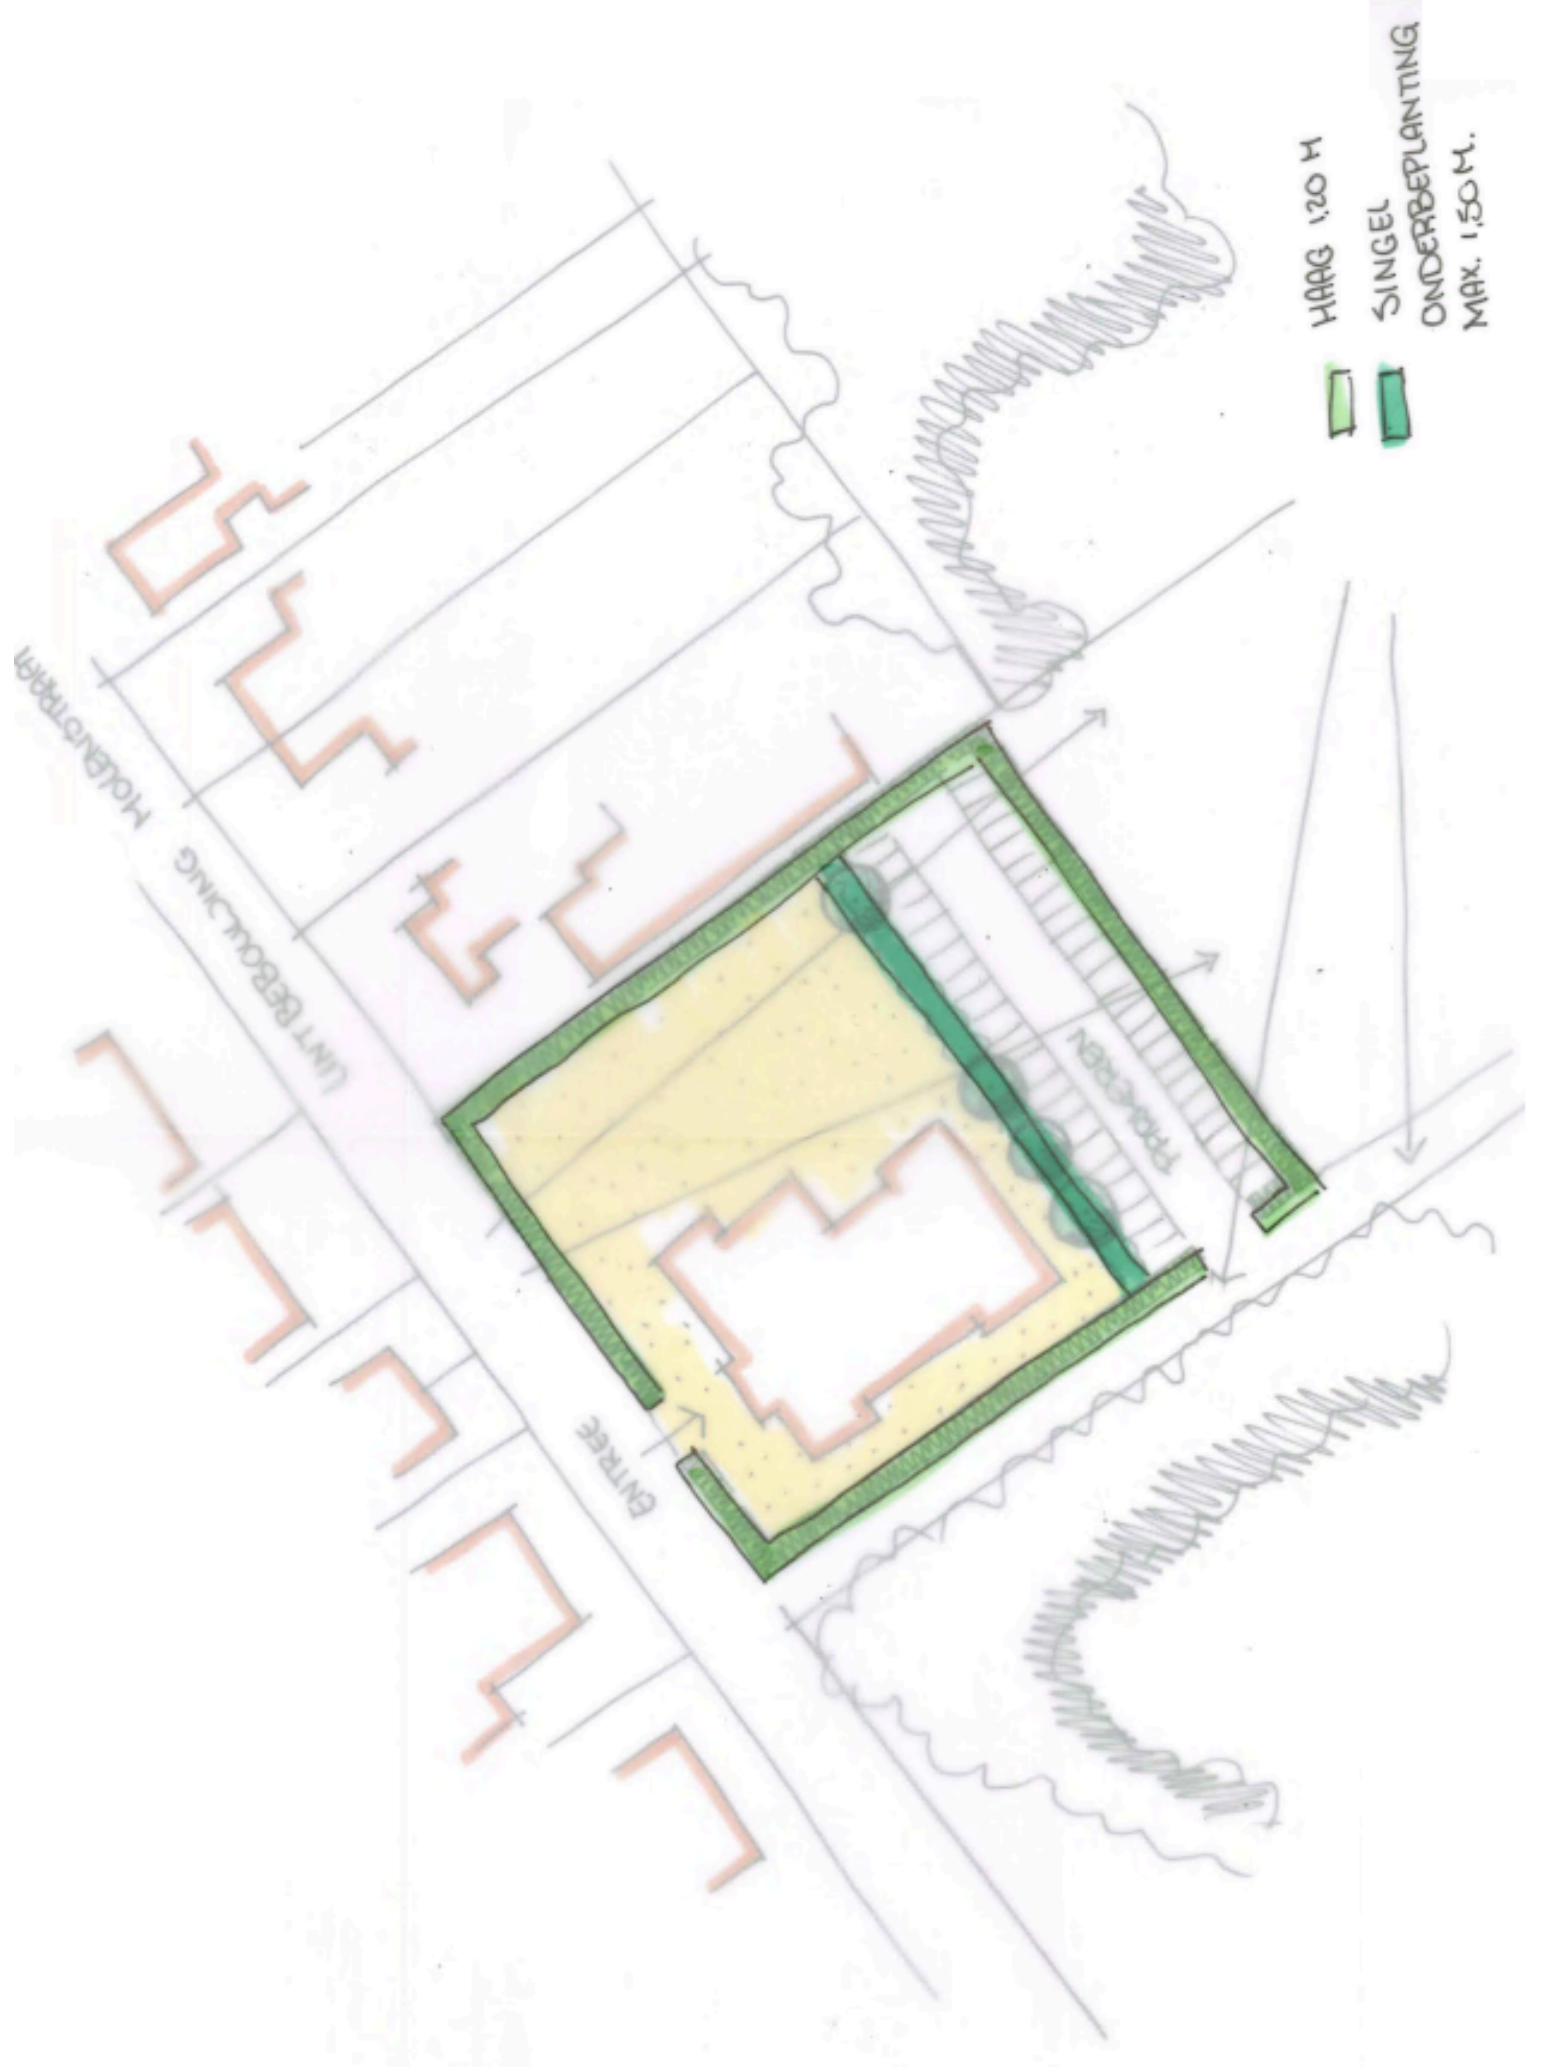

**Boomsoort (meerstammig):**

- *Betula pendula*
- *Crataegus monogyna*
- *Prunus spinosa*

**Onderbeplanting:**

- *Viburnum opulus*
- *Ilex aquifolium*
- *Rubus fruticosus*

HAAG 1,20 M

SINGEL

ONDERBEPLANTING  
MAX. 1,50 M.